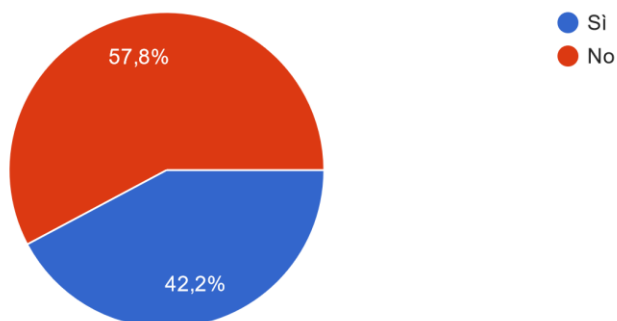

45 risposte

10 -Come valutate in generale l'ambiente di vita del Nido:

45 risposte

## I MOMENTI DI INCONTRO TRA LE FAMIGLIE E IL NIDO:

11 -Come valutate:

Avete partecipato agli incontri tematici organizzati dal coordinamento pedagogico?

45 risposte