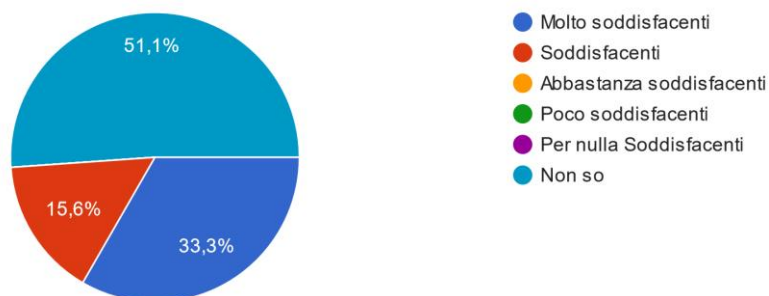

INCONTRI TEMATICI:

12- Se avete partecipato alle serate, come le valutate?

45 risposte