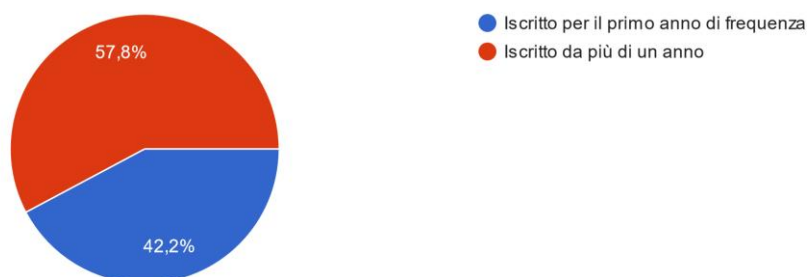

## ASILO NIDO ALDO MORO

### RESTITUZIONE QUESTIONARIO GRADIMENTO FINE ANNO EDUCATIVO 2022/2023

Il questionario di gradimento è stato inviato a 64 famiglie del nido tramite mail. Hanno compilato il questionario 45 famiglie per una percentuale del 70,31%.

SCELTA DEL SERVIZIO: Il vostro bambino è:

45 risposte

1-Avete scelto di iscrivere il vostro bambino al Nido perchè:

19 risposte