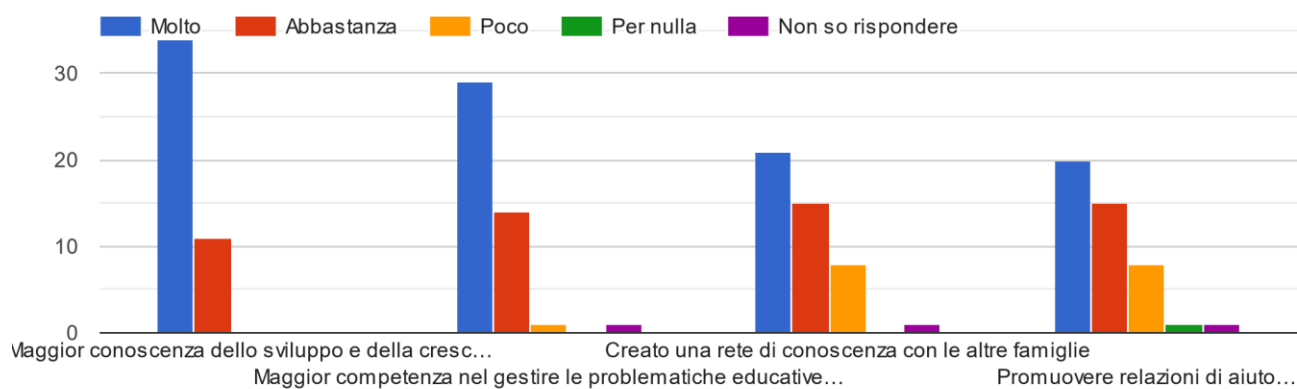

## I MOMENTI DI INCONTRO TRA LE FAMIGLIE E IL NIDO:

11 -Come valutate:

Avete partecipato agli incontri tematici organizzati dal coordinamento pedagogico?

45 risposte

## INCONTRI TEMATICI:

12- Se avete partecipato alle serate, come le valutate?

45 risposte

DOMANDE CONCLUSIVE:

14 - Al termine di questo anno educativo, ritenete che il nido vi abbia sostenuto nell'avere:

15 - Come valutate complessivamente il servizio offerto dall'Asilo Nido