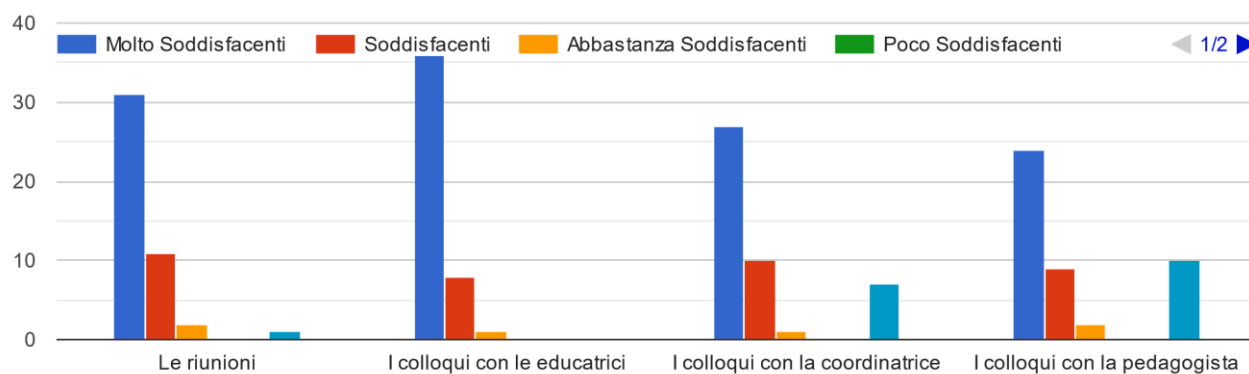

45 risposte

10 -Come valutate in generale l'ambiente di vita del Nido:

45 risposte

## I MOMENTI DI INCONTRO TRA LE FAMIGLIE E IL NIDO:

11 -Come valutate:

Avete partecipato agli incontri tematici organizzati dal coordinamento pedagogico?

45 risposte