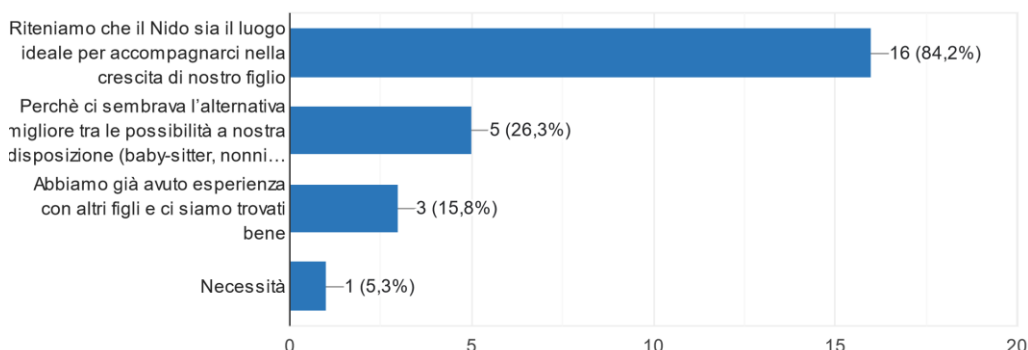

### RESTITUZIONE QUESTIONARIO GRADIMENTO FINE ANNO EDUCATIVO 2022/2023

Il questionario di gradimento è stato inviato a 64 famiglie del nido tramite mail. Hanno compilato il questionario 45 famiglie per una percentuale del 70,31%.

La valutazione complessiva del nido è risultata pari al 93,5% di gradimento; ogni voce verrà attentamente analizzata da parte dell'equipe al fine di poter migliorare il servizio

Di seguito riportiamo in dettaglio tutte le risposte e cogliamo l'occasione per ringraziare della collaborazione.

SCELTA DEL SERVIZIO: Il vostro bambino è:

45 risposte

1-Avete scelto di iscrivere il vostro bambino al Nido perchè:

19 risposte